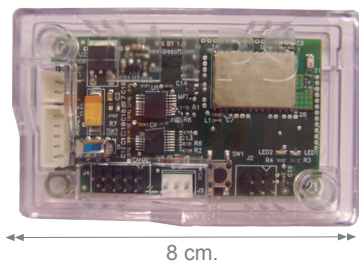

IPS - BT[®]

Dispositivo que le permite la lectura de contadores electrónicos mediante tecnología Bluetooth[®] con terminales portátiles Dolphin 7800/9500/9700/9900/99EX, sin utilizar cables de conexión y con total confidencialidad.

IPS - Maq^{3g}

¿Qué implica cuando un fabricante dispone de IPS-CERTIFIED?

Es la garantía por parte del fabricante y de IPS, de que el producto IPS-BT está testado con las máquinas de dicho fabricante, garantizando el óptimo funcionamiento del mismo y la fácil instalación del dispositivo gracias a elementos de conectividad (plug & play).

- Recaudación sin cables incluso con la máquina en funcionamiento.
- La encriptación de los datos le aporta máxima seguridad.
- Fácil instalación (plug & play).
- Invisible a otros dispositivos (teléfonos móviles, PDA's, ordenadores, etc).
- Compatible con los fabricantes: ARISTOCRAT, ASTRA-VIDEMUR, BALLY-WULFF, BARCREST, BELLFRUITS-COMATEL, CIRSA, CODERE-TOURVISION, COVIELSA-SCREENGAME, ELECTROCOIN, INTERSEVEN-GIGAMES, JVH, JPM-COMATEL, LUDICUS, MAY GAY-COMATEL, MEDITERRANEA DE AZAR, NOVOMATIC, ODTREX-COCAMATIC, RECREATIVOS FRANCO, SEGA-SONIC, SENTE-MERKUR, SLEIC, TECNOPLAY-ELECTROSYSTEM, VLASSIS-VIDEMUR, WORTE, ZITRO y ZUUM-MGA.